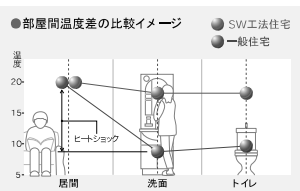

その1. 夏涼しく、冬暖かく、一年中快適

SW工法で使う断熱材・発泡ポリウレタンは、一般的なグラスウールに比べ熱を伝えにくい優れた素材です。この断熱材で建物全体を包み込むことで、魔法瓶のような保温性に優れた室内をつくり、外気温の影響を受けにくい、夏涼しく、冬暖かい住まいを実現します。

その2. 温度差が少なく、ヒートショックを防止

冬のトイレや浴室、脱衣室で感じる急激な温度変化は、カラダに大きなストレスとなり特に高齢者は温度差によるヒートショックが命取りになることも。SW工法住宅なら、冷暖房を併せて室内温度を効率よくコントロール。温度差の少ない住まいを実現します。