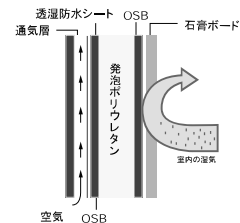

その4. 壁体内結露を抑え、建物が長持ち

SW工法は、室内外から侵入してくる湿気に対してダブルの防湿対策をとっています。水分を透しにくい発泡ポリウレタン断熱材が室内側からの水蒸気をガード。さらに室外からの湿気も通気層から掃き出し、壁の中の乾燥状態を保ち住まいの耐久性を高めます。

その5. 高い気密性で、気になる騒音も低減

騒音は主に建物の隙間などを出入りしています。SW工法住宅は、気密・断熱パッキンによる高气密施工で優れた遮音性能を発揮。さらに、SW工法で使用する断熱サッシの高气密・複層ガラス仕様によって気になる騒音も低減。快適な室内環境を生み出します。